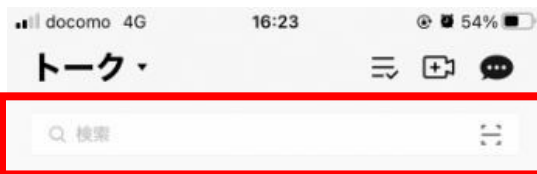

事業者向け公式LINEを始めました！

岐阜県

新型コロナ事業者支援

県内事業者の皆様へ、
各種補助金・セミナー等の支援情報を
タイムリーにお届けします！

例えば、

- ・ 協力金の申請開始、終了
 - ・ 各種セミナー等の開催案内
- などの情報をお知らせします！

LINE公式アカウント「岐阜県_新型コロナ事業者支援」 の登録方法

その1

スマートフォンで下記の
QRコードを読み取る

その2

LINEアプリのトーク画面上
段検索バーで「岐阜県新型
コロナ事業者支援」と検索

「岐阜県新型コロナ事業者支援」
を入力し検索