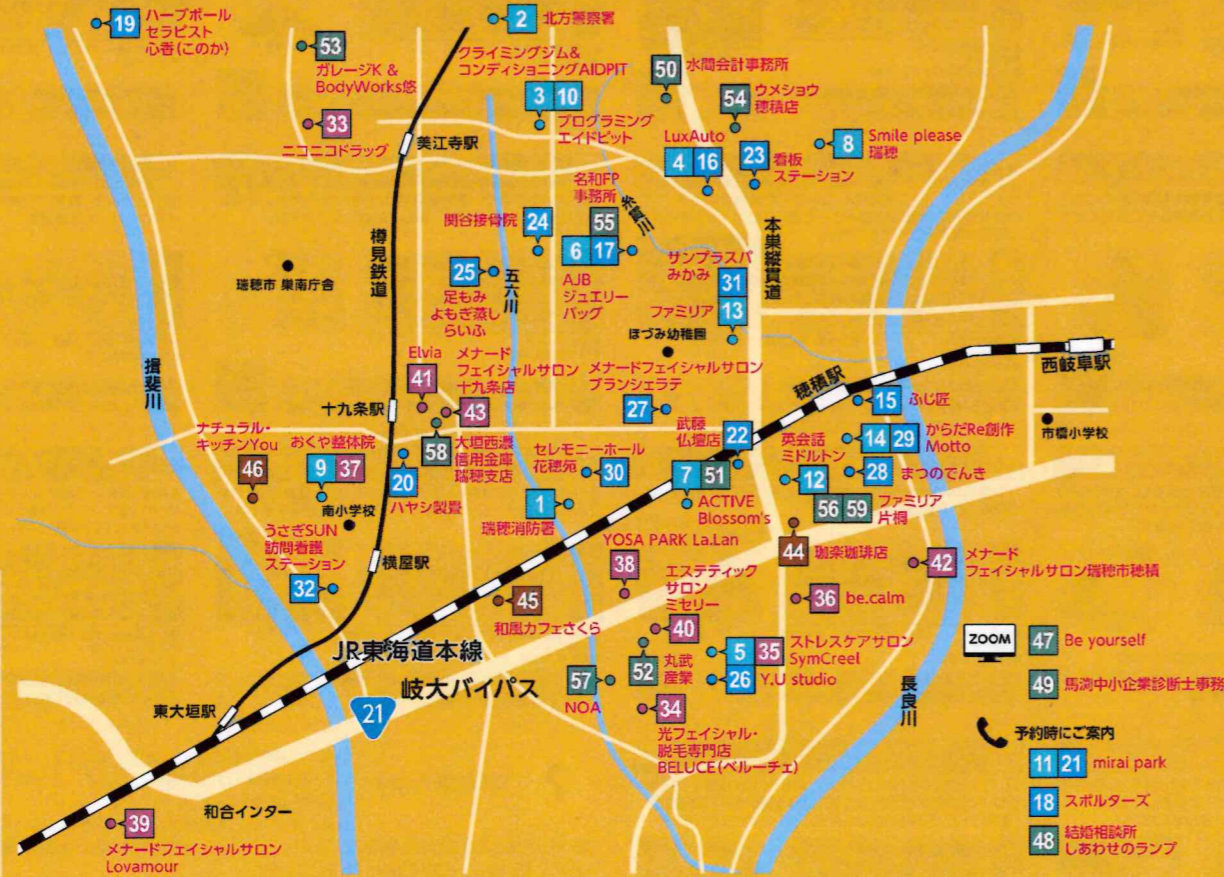

みずほまちゼミ・スタンプラリー開催!

講座に参加すると瑞穂市かきりん振興券の抽選に参加できます。

- スタンプ2個
瑞穂市かきりん振興券 1,000円 50名様

まちゼミを利用して [THANK YOU クーポン] をゲットしよう!

まちゼミを受講すると、お店から「THANK YOUクーポン」をプレゼント! 受講したお店以外のお得情報も満載! サービス内容についてはクーポンをご覧ください。

みずほまちゼミ 大人も子どもも楽しめる講座がいっぱい!

学校では教えてもらえないことを、地元のお店で体験しよう! 親子で一緒に参加できる講座もあるよ。

開催店マップ

5つのカテゴリーに分かれています。

- 体験
- 健康きれい
- グルメ
- 学び
- 子ども

岐阜県新型コロナウイルス感染症防止対策本部において、マスク着用の考え方が見直されたことに伴い、当日は、マスクの着用を推奨されますが、個人の主体的な選択を尊重し、判断に委ねることとします。

お問い合わせ先

瑞穂市商工会内~瑞穂まちゼミ実行委員会事務局~
連絡先 〒501-0222 瑞穂市別府1295番地3 TEL 058-327-6611
「まちゼミ」では参加店舗を募集しています。 WEB <https://www.gifushoko.or.jp/mizuho/>