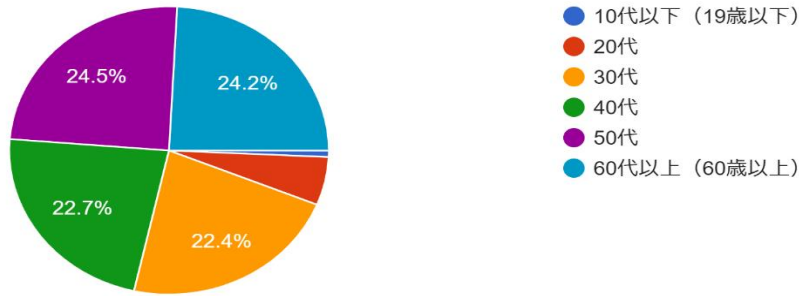

## 本巣市商工会 需要動向調査結果

「コーヒーに関する意識調査」というテーマで、コーヒーに対する味、好み等に対する消費者の興味・関心についてアンケートを調査を行いました。  
既存事業において、また新商品・サービスの開発などの参考にご活用ください。

実施期間：2023年1月30日（月）～2月3日（金）

実施方法：本巣市商工会公式LINEアカウント（@793fskpi）の登録者1,742名へのメッセージにより配信し、Googleフォームにより回答を収集

回答数：277名

あなたがお住いの地域を教えてください。

277件の回答

あなたの年代を教えてください。

277件の回答

あなたの性別を教えてください。

277件の回答

コーヒーを飲みますか。