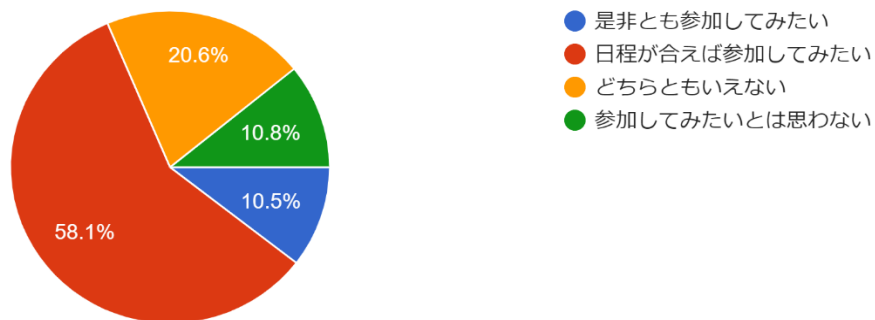

### <コーヒーを飲まないと答えた方>

### <豆から淹れるコーヒーを飲むことが多いと答えた方>

コーヒー豆の挽き方の好みを教えてください。

66件の回答

コーヒー豆の焙煎の好みを教えてください。

66件の回答

最後にお伺いします。ご家庭でおいしく飲めるドリ...があった場合、参加してみたいと思いますか？

277件の回答

<本調査に関するお問合せ> ※需要動向調査のご依頼も受け付けています。