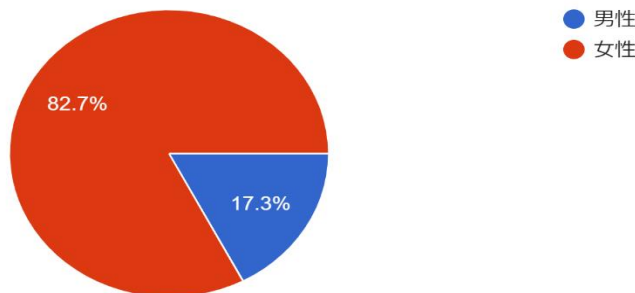

## 本巣市商工会 需要動向調査結果

「コーヒーに関する意識調査」というテーマで、コーヒーに対する味、好み等に対する消費者の興味・関心についてアンケートを調査を行いました。  
既存事業において、また新商品・サービスの開発などの参考にご活用ください。

実施期間：2023年1月30日（月）～2月3日（金）

実施方法：本巣市商工会公式LINEアカウント（@793fskpi）の登録者1,742名へのメッセージにより配信し、Googleフォームにより回答を収集

回答数：277名

あなたがお住いの地域を教えてください。

277件の回答

あなたの年代を教えてください。

277件の回答

あなたの性別を教えてください。

277件の回答

コーヒーを飲みますか。