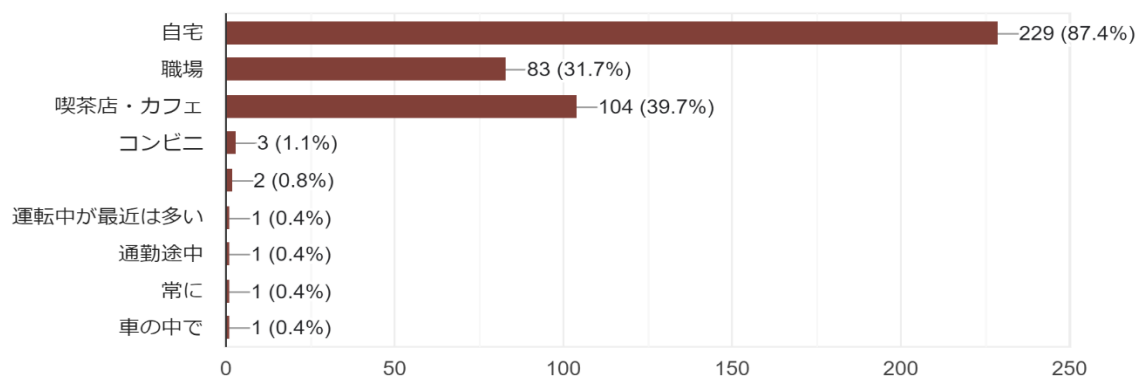

どこでコーヒーを飲むことが多いですか（複数回答可）。

262件の回答