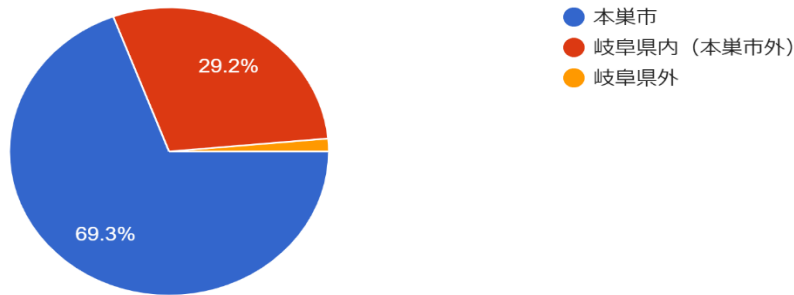

## 本巣市商工会 需要動向調査結果

「コーヒーに関する意識調査」というテーマで、コーヒーに対する味、好み等に対する消費者の興味・関心についてアンケートを調査を行いました。  
既存事業において、また新商品・サービスの開発などの参考にご活用ください。

実施期間：2023年1月30日（月）～2月3日（金）

実施方法：本巣市商工会公式LINEアカウント（@793fskpi）の登録者1,742名へのメッセージにより配信し、Googleフォームにより回答を収集

回答数：277名

あなたがお住いの地域を教えてください。

277件の回答

あなたの年代を教えてください。

277件の回答

あなたの性別を教えてください。

277件の回答

コーヒーを飲みますか。