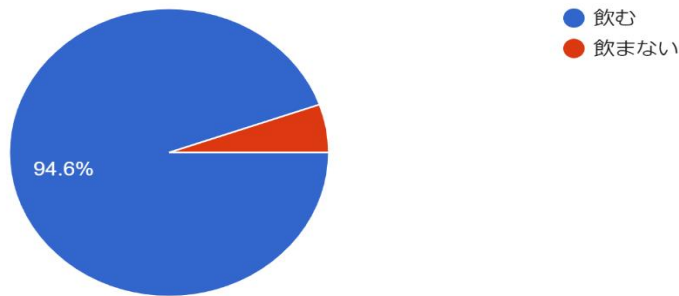

コーヒーを飲みますか。

277 件の回答

<コーヒーを飲むと答えた方>

どんなコーヒーを飲むことが多いですか。

262 件の回答