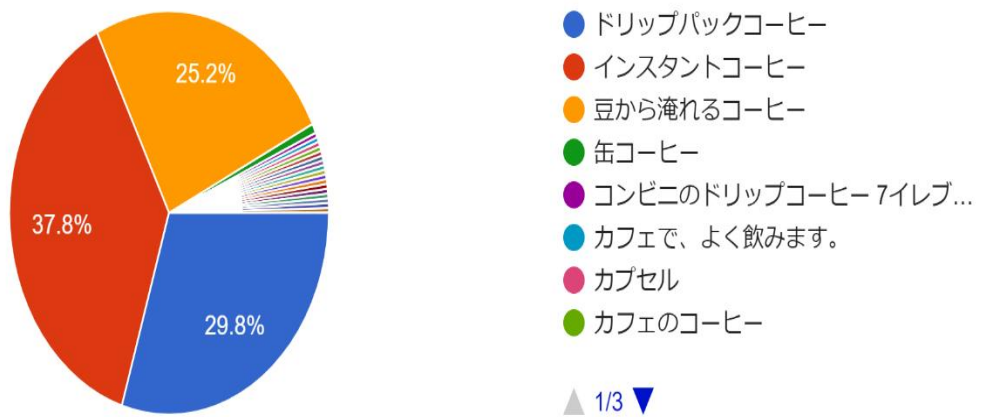

- ネスカフェバリスタ
- 自宅はインスタントやドリップ、あと...
- 今は飲めないでカフェインレス家で...
- スティック
- ひき豆からのドリップコーヒー
- コンビニの
- ネスカフェカプセルコーヒー
- どれも同じくらい

- ドルチェグスト
- ペットボトルコーヒー
- ひいたまめをコーヒーメーカーで入れる
- エクササイズコーヒー
- スティックコーヒー