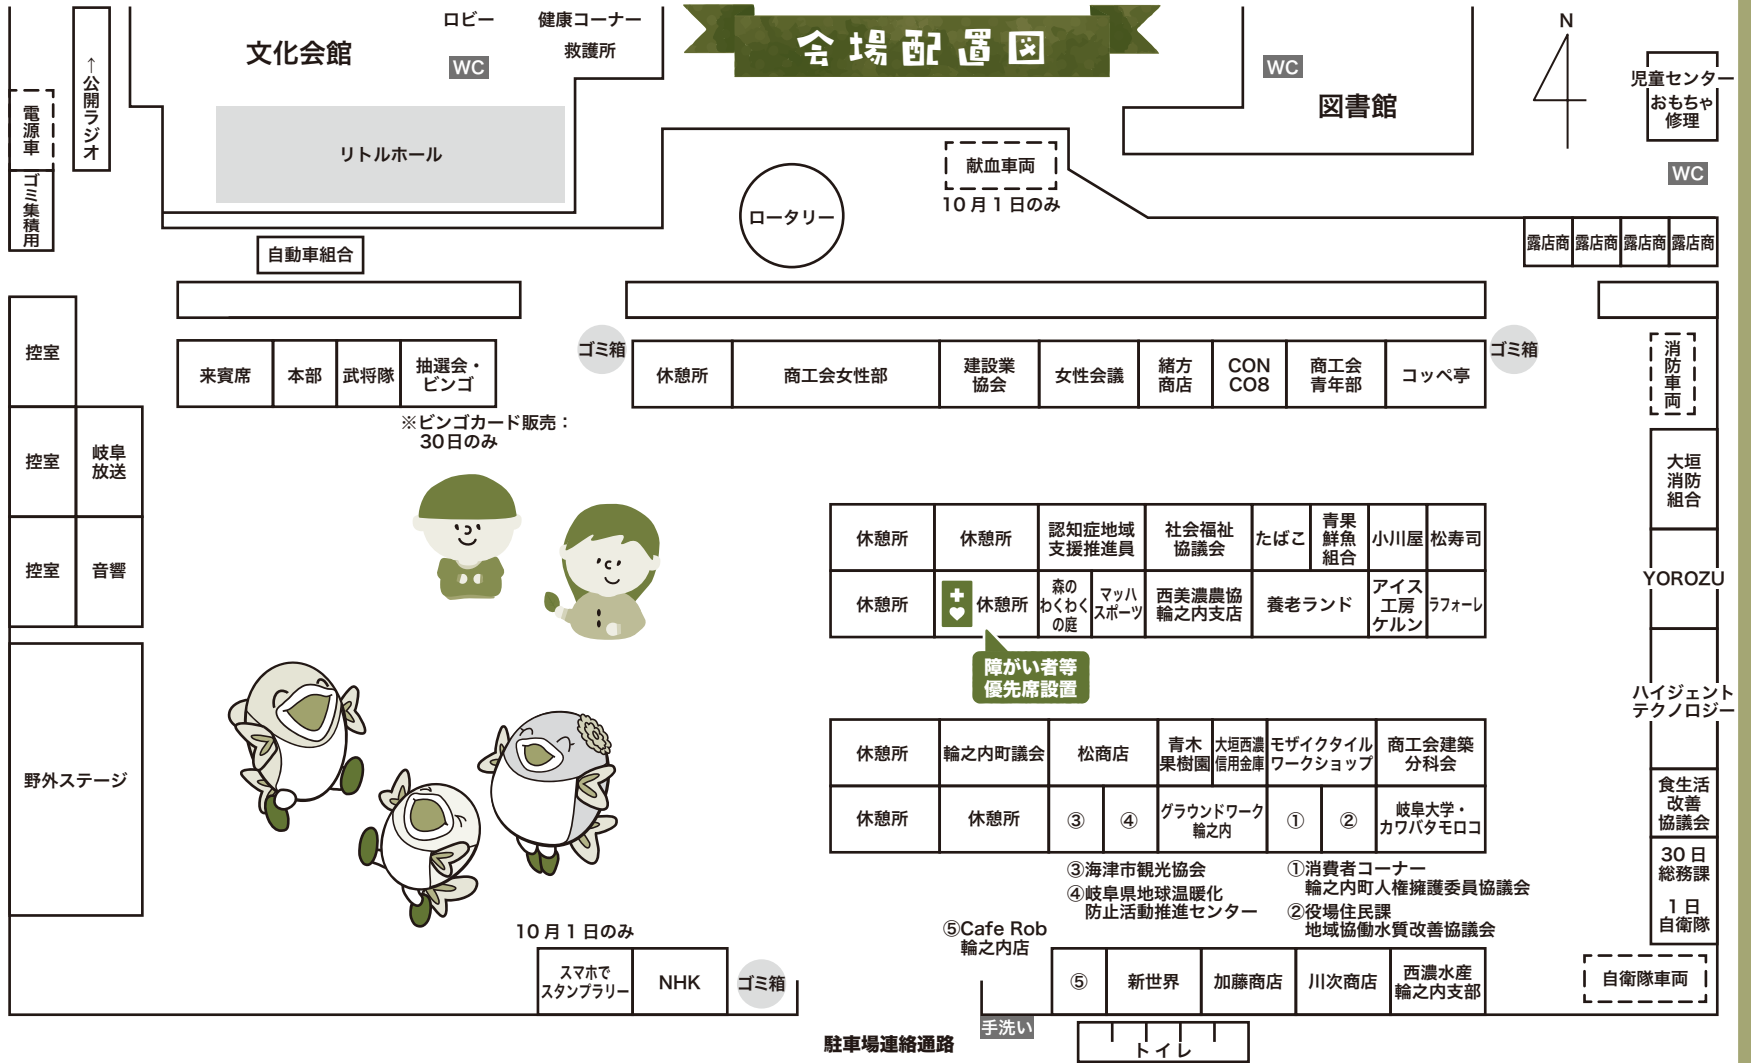

輪之内ふれあいフェスタ

展示

●健康コーナー

福祉用具展示
福祉相談
簡易フレイルチェック
献血(10/1のみ)
身体計測、体脂肪測定、骨強度測定
保健・栄養相談
体脂肪サンプル展示
(協力:岐阜県国民健康保険団体連合会)

●環境コーナー

環境啓発パネル展示
輪之内生き物展示

●消防組合

消防士体験(ちびっ子防火衣)
火消し体験
ホース延ばし体験

●自動車組合

新車展示

●その他

おもちゃ病院(児童センター)
共同募金

イベントの内容は、都合により変更・中止となる場合があります。

バザー

- 商工会女性部.....うどん、どて、飲み物
- 商工会青年部.....五平餅
- 輪之内青果鮮魚組合.....野菜、果物、弁当
- 輪之内町建設業協会.....鉄板焼き、かき氷、おもちゃ
- 西美濃農協.....わた菓子(無料配布)、プラ板キーホルダー作り
- 商工会工業部会建築分科会.....木製品(すのこ、まな板、椅子など)
- 大垣西濃信用金庫.....ポップコーン(無料配布)
- 西濃水産組合.....金魚すくい、揖斐川産のシジミ
- 女性会議.....焼きそば、飲み物、あられ
- 上記以外.....アイスクリーム・たこ焼き・みたらしなど

会場配置図

協賛企業一覧	日本リファイン(株)	(株)ヨロズ	(株)TB商会	もりしま商会	輪之内町緊急対策協議会 (株)保安企画 輪之内事業所
エコムカワムラ(株)	(株)エフピコ	(株)小寺電気商会	輪之内町建設業協会	(株)昇栄	(有)みなみやす
(株)ヤマジ	辰巳産商	(株)酒向技研	未来工業(株)	東洋産業(株)	あさのスタジオ
(株)安田新聞店	まきのクリーニング	(株)境葬祭	すぎやま工業(株)	稲川メタル(株)	田所起毛(株)
大和工業(株)	西濃エクスプレス(株)	直三工業(有)	国島瓦店	コインランドリー101	シマダヤ西日本(株) 岐阜工場
西美濃農協同組合 輪之内支店	西脇医院	(株)ワイ・ヨット	(株)アサヒ・リンク	(有)ハリカ輪之内	(株)岐阜リサイクル センター
(株)大光 アマカ事業本部	(株)萩原商会 西濃支店	安田登記事務所	(有) FUKUTAKA	マルアイ商事(株) 西濃営業所	ヤマダ
タイボープロダクツ(株)	KRH(株)	(株)大晃	馬淵モータース	(株)岐阜化成	株日比鉄工
(株)クロダ	中建	堀田鍼力店	(有)松葉	松桂生コン(株)	(株)山北建設
(有)三晃開発	太陽建材(株)	丸栄コンクリート工業(株) 丸栄機材センター	アスカ不動産	高橋電化センター	(株)ナイスワーク
(株)ベテマス	(株)理想精密	(有)伊藤設備	(株)安田製作所	中日本航空(株) 岐阜支店	(株)ケア
(株)コンドウ企画	(株)セイコーの五島	加藤商店	(有)サカエビジネス	トバナ産業(株)	(株)ケア
(株)名晃	(有)吉野屋	(株)大垣共立銀行 海津支店	大同コンサルタンツ(株)	(株)エヌピーシー	二ホン美術印刷(株)
名阪近鉄バス(株)	ハイジェントテクノロジー(株)	大垣精工(株)	養老ランド	(株)ダイキュー	(有)ノーストラベル
青木果樹園	協賛いただき誠にありがとうございました。				