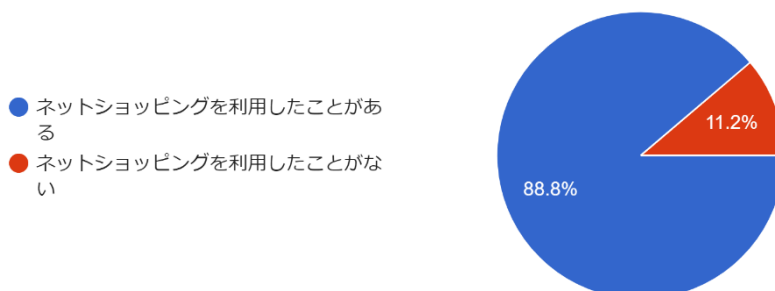

ネットショッピングを利用したことはありますか？

223 件の回答