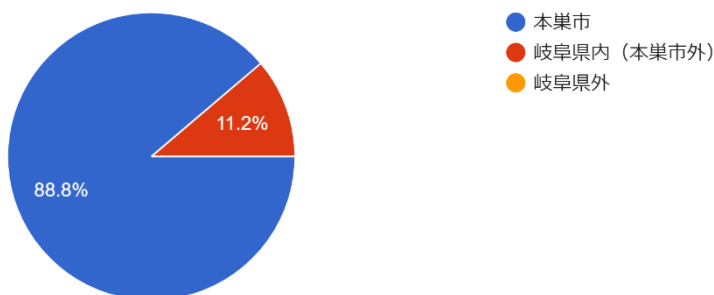

本巣市商工会 需要動向調査結果

「ネット購買に関する意識調査」というテーマで、消費者の興味・関心についてアンケート調査を行いました。

既存事業において、また新商品・サービスの開発などの参考にご活用ください。

実施期間：2023年8月2日（水）～8月8日（火）

実施方法：本巣市商工会公式 LINE アカウント (@793fskpi) の登録者 3,619 名へのメッセージにより配信し、Google フォームにより回答を収集

回答数：223 名

あなたの性別を教えてください。

223 件の回答

あなたの年代を教えてください。

223 件の回答

あなたが住む地域を教えてください。

223 件の回答

ネットショッピングを利用したことはありますか？