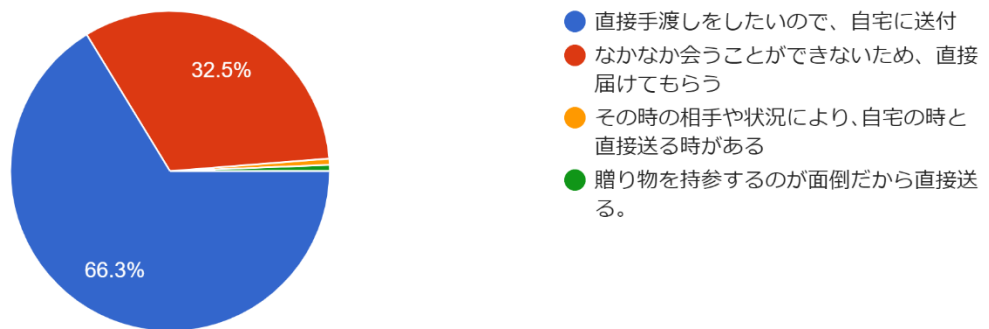

贈り物や自分へのご褒美などをネットで購入されたことがある方に伺います。

贈り物や自分へのご褒美をネットで購入するときの1回の平均購入金額を教えてください。

159件の回答

贈り物をネットで購入する場合、送付先はどこにすることが多いですか？

160件の回答

なぜ、贈り物や自分へのご褒美をネットで購入しましたか？（複数回答可）

160件の回答