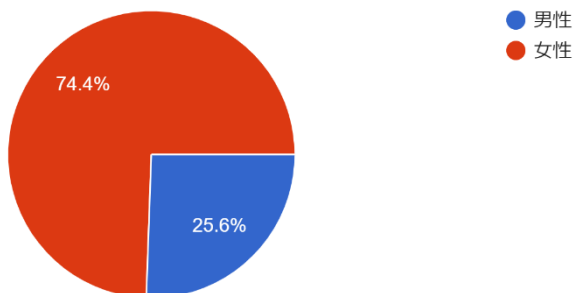

本巣市商工会 需要動向調査結果

「ネット購買に関する意識調査」というテーマで、消費者の興味・関心についてアンケート調査を行いました。

既存事業において、また新商品・サービスの開発などの参考にご活用ください。

実施期間：2023年8月2日（水）～8月8日（火）

実施方法：本巣市商工会公式 LINE アカウント (@793fskpi) の登録者 3,619 名へのメッセージにより配信し、Google フォームにより回答を収集

回答数：223 名

あなたの性別を教えてください。

223 件の回答

あなたの年代を教えてください。

223 件の回答

あなたが住む地域を教えてください。

223 件の回答

ネットショッピングを利用したことはありますか？