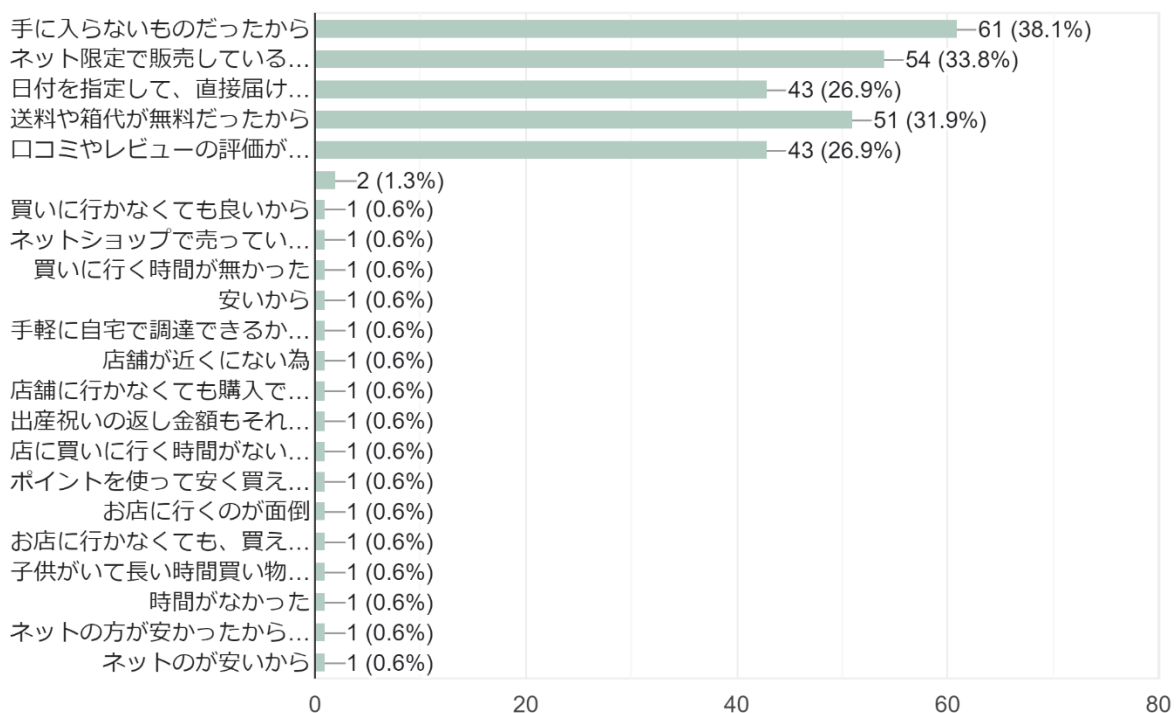

なぜ、贈り物や自分へのご褒美をネットで購入しましたか？（複数回答可）

160件の回答