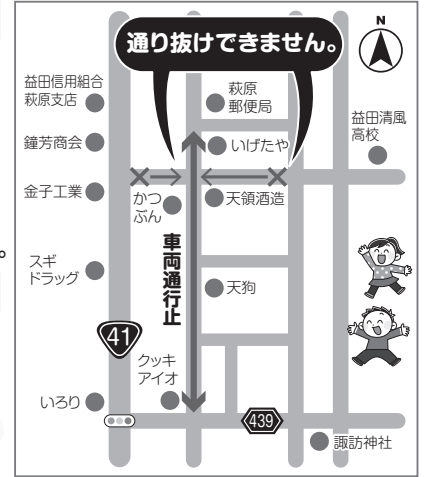

いよいよ始まります!「飛騨街道 天領朝市」今年も7月~11月の第2、第4土曜日開催!

飛騨街道 天領朝市

7月の開催日 **11日、25日**

午前9時~午前11時
萩原本町商店街

萩原の各商店では、天領朝市にあわせた売出し企画を開催!ぜひお立ち寄りください。(チラシ裏面をごらんください)

通行規制のお願い

第1回目の天領朝市(7月11日)については、下記の区間を歩行者天国とするため、車両が通行できません。何かとご迷惑をおかけしますがよろしくお願いいたします。

車両規制区間

萩原本町通り

▶いげたや前~
クッキアイオ前

※注意!
国道41号⇄益田清風高校
坂間は通り抜けできません。

車両規制時間

9:00~11:00

☆天領朝市特別企画☆

7月11日(土) **元気 いっぱい! みなみこども園の年長さんが歌を披露!**

【会場:正華堂南側天領酒造駐車場 午前9時ごろの予定】※天候により中止する場合がありますのでご了承ください。

パトカー&ミニ白バイがやって来る!

【会場:十六館駐車場 午前9時からの予定】

《思いやり ゆずる心で事故防止》

7月11日~20日は「夏の交通安全県民運動」期間です。
・天領朝市ご来場のみなさまに「交通安全グッズ」をプレゼント!
岐阜県交通安全協会のイメージ・キャラクター「こあんちゃん」もやって来る!(下呂警察署・下呂地区交通安全協会萩原支部)

下呂市の公式キャラクターとなりました! **「げろぐるくん」も登場!**
「下呂をぐるっと回る、PRする」げろぐるくんも商店街にやってきます!

7月25日(土) 萩原町商工会 青年部 **「子ども縁日」開催!**

みんな集まれ! 楽しもう! 夏休み **《午前9時30分ごろより……無くなり次第終了》**

飛騨萩原 十王堂 えん ま もうで

閻魔詣

7月11日(土)開催! **みなさん、知っていますか?**
午前9時~午後3時
※大覚寺様による加持祈禱(午前9時、11時、午後1時、2時)